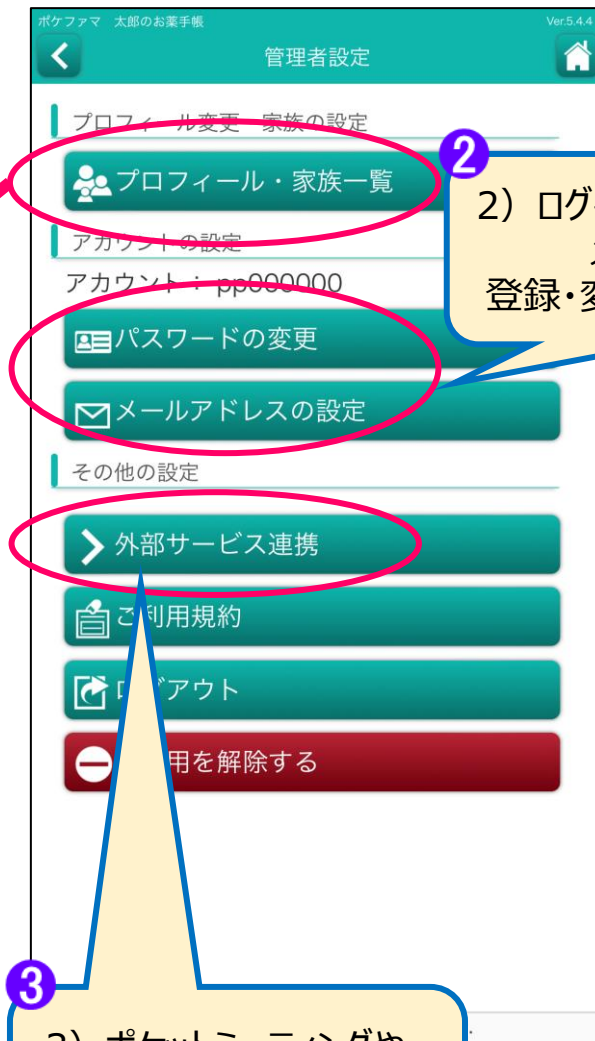

## 概要

システムに関する様々な設定を行います。

- 1) 家族の設定
- 2) アカウントの設定
- 3) 外部サービス連携（ポケットミーティング、その他）

1) 家族のプロフィール情報の閲覧・編集ができます。

2) ログインパスワードの変更やメールアドレスの登録・変更・削除ができます。

3) ポケットミーティングや、その他外部サービスの連携設定を行います。